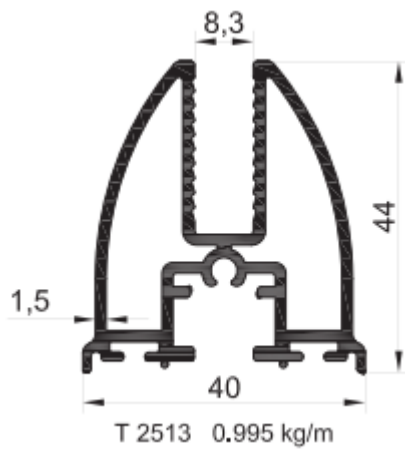

BALCONY GLAZING SYSTEM

PVC TRANSPARENT PROFILES

	DESCRIPTION	CODE
	8 mm (CO-EX) cam balkon fitili (Küçük (h))	KL-3309
	10 mm (CO-EX) Cam Balkon Fitili (küçük h)	KL-3307
	8x10 mm (CO-EX) Cam Balkon Fitili (Büyük (H))	KL-3310
	10 x12 mm (CO-EX) Cam Balkon Fitili (Büyük H)	KL-3320
	8 mm (CO-EX) D fitili	KL-3313
	10 mm (CO-EX) D fitili	KL-3314
10 mm F	10 MM F FITİL	KL-3340
	5-6 mm	WITH MAGNETIC UNIVERSAL
	5-6 mm	CORNER WITH MAGNETIC
	5-6 mm	F STRIP

ACCESSORIES FOR BALCONY GLAZING SYSTEM
ФУРНИТУРЫ ДЛЯ БЕЗРАМНОГО ОСТЕКЛЕНИЯ

	Code	Description	Amount of boxes
	RPC 001	RULMAN DEMİR (PATENTLİ)	DÜZ : 100 pcs KERTİKLİ : 100 pcs
	RPC 002	ÜST PİM	250 PCS
	RPC 003	ALT PİM	250 PCS
	RPC 004	DÜZ KAPAK	RIGHT: 1000 PSC LEFT : 1000 PSC
	RPC 005	BİTİM KAPAK	RIGHT: 500 PSC LEFT : 500 PSC
	RPC 006	22,5 DERECE KAPAK (TAKIM)	500 PSC
	RPC 007	45 DERECE KAPAK (TAKIM)	500 PSC
	RPC 008	BOBİN ZİNCİRİ	250 MT
	RPC 009	3 LÜ BAKLA	100 PCS
	RPC 010	5 Lİ BAKLA	100 PCS

	RPC 011	7 Lİ BAKLA	100 PCS
	RPC 012	1 Lİ BAKLA	100 PCS
	RPC 013	9 LU BAKLA	100 PCS
	RPC 014	DİKME APARATI (KALIN)	1000 PCS
	RPC 015	DİKME APARATI (İNCE)	1000 PCS
	RPC 016	BONCUKLU KİLİT	400 PCS
	RPC 017	MAFSAL (DİŞİ+ERKEK)	300 PCS
	RPC 018	KATLANIR KLAVUZ (BOYNYUZ)	200 PCS
	RPC 019	BONCUK (TUTAMAK)	250 PCS
	RPC 020	ÇIKIŞ YOLU U	400 PCS