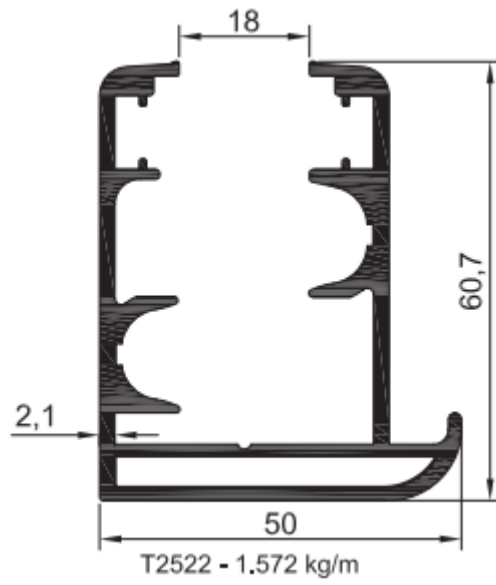

BALCONY GLAZING SYSTEM

PVC TRANSPARENT PROFILES

	DESCRIPTION	CODE
	8 mm (CO-EX) cam balkon fitili (Küçük (h))	KL-3309
	10 mm (CO-EX) Cam Balkon Fitili (küçük h)	KL-3307
	8x10 mm (CO-EX) Cam Balkon Fitili (Büyük (H))	KL-3310
	10 x12 mm (CO-EX) Cam Balkon Fitili (Büyük H)	KL-3320
	8 mm (CO-EX) D fitili	KL-3313
	10 mm (CO-EX) D fitili	KL-3314
10 mm F	10 MM F FITİL	KL-3340
	5-6 mm	WITH MAGNETIC UNIVERSAL
	5-6 mm	CORNER WITH MAGNETIC
	5-6 mm	F STRIP

ACCESSORIES FOR BALCONY GLAZING SYSTEM
ФУРНИТУРЫ ДЛЯ БЕЗРАМНОГО ОСТЕКЛЕНИЯ

	Code	Description	Amount of boxes
	RPC 001	RULMAN DEMİR (PATENTLİ)	DÜZ : 100 pcs KERTİKLİ : 100 pcs
	RPC 002	ÜST PİM	250 PCS
	RPC 003	ALT PİM	250 PCS
	RPC 004	DÜZ KAPAK	RIGHT: 1000 PSC LEFT : 1000 PSC
	RPC 005	BİTİM KAPAK	RIGHT: 500 PSC LEFT : 500 PSC
	RPC 006	22,5 DERECE KAPAK (TAKIM)	500 PSC
	RPC 007	45 DERECE KAPAK (TAKIM)	500 PSC
	RPC 008	BOBİN ZİNCİRİ	250 MT
	RPC 009	3 LÜ BAKLA	100 PCS
	RPC 010	5 Lİ BAKLA	100 PCS

	RPC 011	7 Lİ BAKLA	100 PCS
	RPC 012	1 Lİ BAKLA	100 PCS
	RPC 013	9 LU BAKLA	100 PCS
	RPC 014	DİKME APARATI (KALIN)	1000 PCS
	RPC 015	DİKME APARATI (İNCE)	1000 PCS
	RPC 016	BONCUKLU KİLİT	400 PCS
	RPC 017	MAFSAL (DİŞİ+ERKEK)	300 PCS
	RPC 018	KATLANIR KLAVUZ (BOYNYUZ)	200 PCS
	RPC 019	BONCUK (TUTAMAK)	250 PCS
	RPC 020	ÇIKIŞ YOLU U	400 PCS