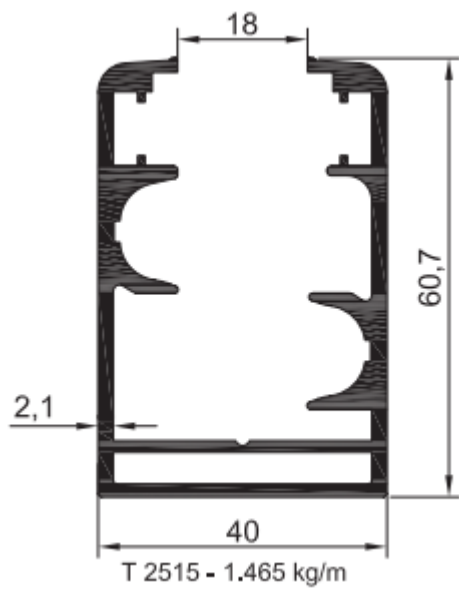

BALCONY GLAZING SYSTEM

PVC TRANSPARENT PROFILES

	DESCRIPTION	CODE
	8 mm (CO-EX) cam balkon fitili (Küçük (h))	KL-3309
	10 mm (CO-EX) Cam Balkon Fitili (küçük h)	KL-3307
	8x10 mm (CO-EX) Cam Balkon Fitili (Büyük (H))	KL-3310
	10 x12 mm (CO-EX) Cam Balkon Fitili (Büyük H)	KL-3320
	8 mm (CO-EX) D fitili	KL-3313
	10 mm (CO-EX) D fitili	KL-3314
10 mm F	10 MM F FITİL	KL-3340
	5-6 mm	WITH MAGNETIC UNIVERSAL
	5-6 mm	CORNER WITH MAGNETIC
	5-6 mm	F STRIP

	RPC 011	7 Lİ BAKLA	100 PCS
	RPC 012	1 Lİ BAKLA	100 PCS
	RPC 013	9 LU BAKLA	100 PCS
	RPC 014	DİKME APARATI (KALIN)	1000 PCS
	RPC 015	DİKME APARATI (İNCE)	1000 PCS
	RPC 016	BONCUKLU KİLİT	400 PCS
	RPC 017	MAFSAL (DİŞİ+ERKEK)	300 PCS
	RPC 018	KATLANIR KLAVUZ (BOYNYUZ)	200 PCS
	RPC 019	BONCUK (TUTAMAK)	250 PCS
	RPC 020	ÇIKIŞ YOLU U	400 PCS